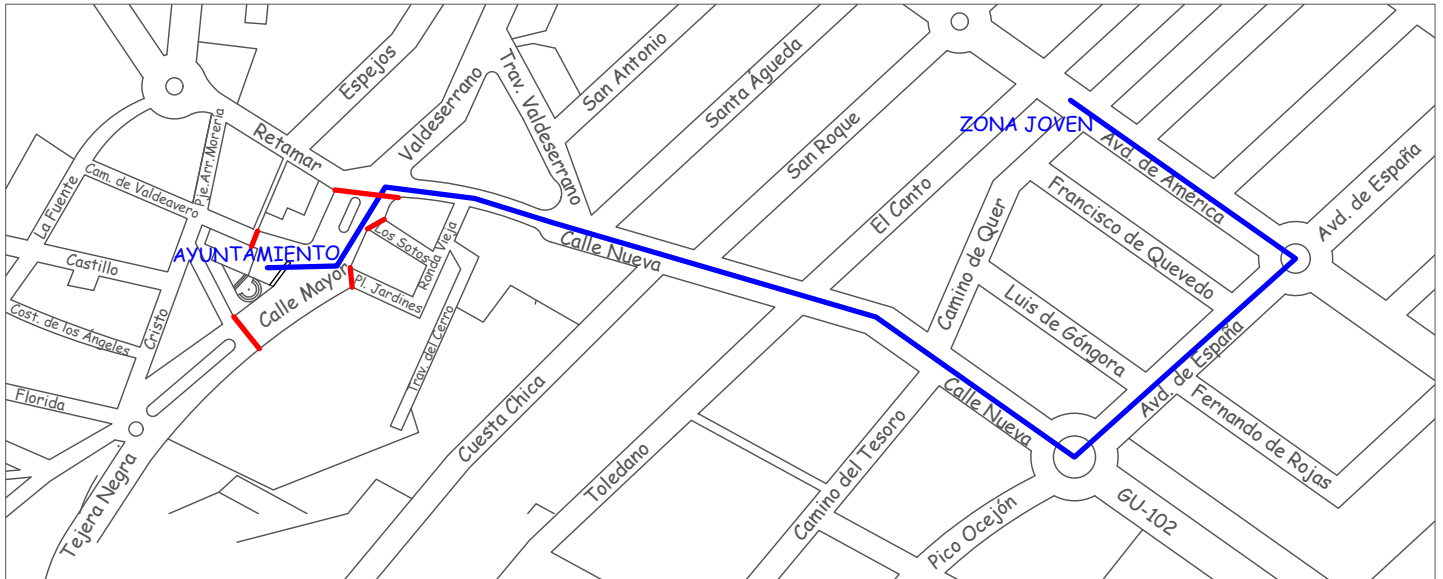

### Recorrido (línea azul)

El día 5 de enero y a partir de las 18:30 horas, la Cabalgata de Reyes Magos iniciará su recorrido en la Zona Joven dirigiéndose hacia el Ayuntamiento por Avenida de América, Avenida de España, Calle Nueva (GU-102) y Calle Mayor.

### Desvíos alternativos durante la Cabalgata

- GU-102 desde Azuqueca: Avenida Sierra Pela hacia Valgreen y Avenida de América, Las Peñas, San Antonio, Travesía de Valdeserrano y Valdeserrano hacia Valdeavero.
- GU-102 desde Valdeavero: Calle La Fuente y Tejera Negra hacia Valgreen y Azucenas, Amapolas, Valdeserrano, Hortensias, San Antonio, Las Peñas (excepto a la salida de la Cabalgata) y Avenida de América hacia Azuqueca.

### Corte de la Plaza del Ayuntamiento y alrededores (líneas rojas)

Por cuestiones de seguridad, durante el recorrido de la Cabalgata y la posterior celebración, toda la zona quedará cortada al tráfico. Sólo se permitirá el paso del autobús. También quedará prohibido el aparcamiento a partir de las 15:00 horas del mismo día 5. Se habilita el sentido provisional de la calle Camino de Valdeavero hacia la calle El Cristo.